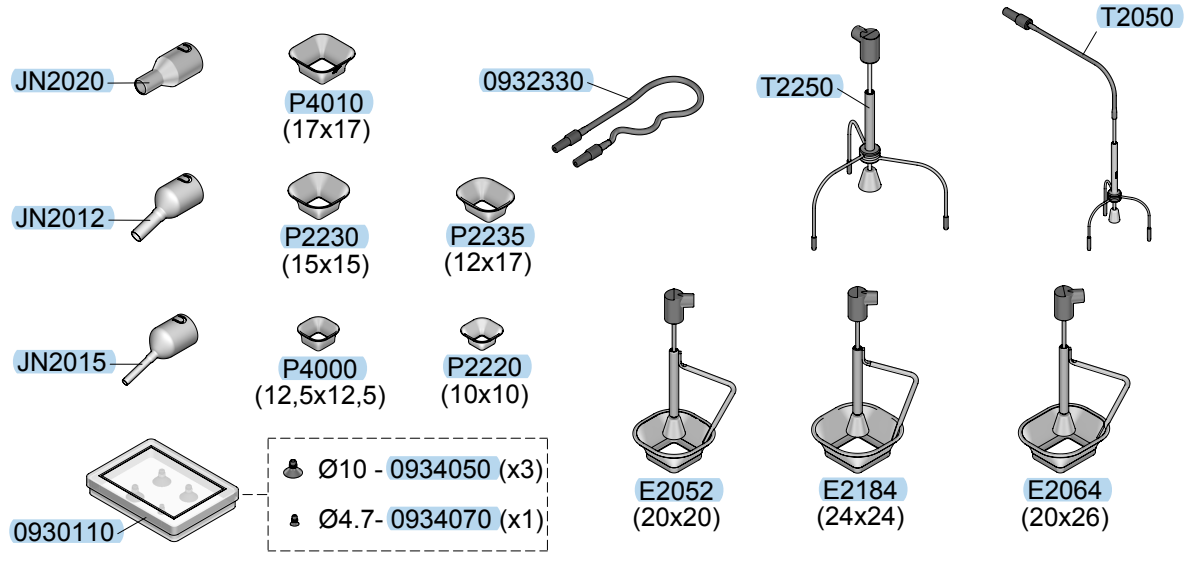

JTSE-1A 100/120V
JTSE-2A 230V

HOT AIR STATION

SPARE PARTS

JTSE-1A / JTSE-2A

- ENCLOSURES:
- TOP 0011035
- BOTTOM 0013486
- FRONT 0016862
- BACK 0016812

JTSE-1A

- CIRCUIT 0017185
- SUCTION PUMP 0008723
- HOT AIR PUMP 0015970

JTSE-2A

- CIRCUIT 0017671
- SUCTION PUMP 0008722
- HOT AIR PUMP 0015970

JTSE-1A 100/120V FUSE T-8A
JTSE-2A 230V FUSE T-4A

0012332

0014107 (230V)
 0014105 (100V, 120V)