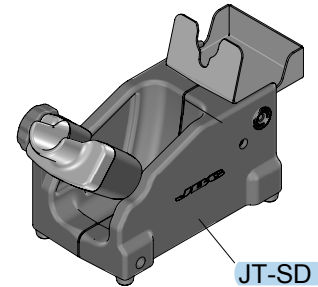

JTSE-1A 100/120V
JTSE-2A 230V

HOT AIR STATION

SPARE PARTS

JTSE-1A / JTSE-2A

- ENCLOSURES:
- TOP 0011035
- BOTTOM 0013486
- FRONT 0016862
- BACK 0016812

JTSE-1A

- CIRCUIT 0017185
- SUCTION PUMP 0008723
- HOT AIR PUMP 0015970

JTSE-2A

- CIRCUIT 0017671
- SUCTION PUMP 0008722
- HOT AIR PUMP 0015970

JTSE-1A 100/120V FUSE T-8A
JTSE-2A 230V FUSE T-4A

0012332

0014107 (230V)
 0014105 (100V, 120V)