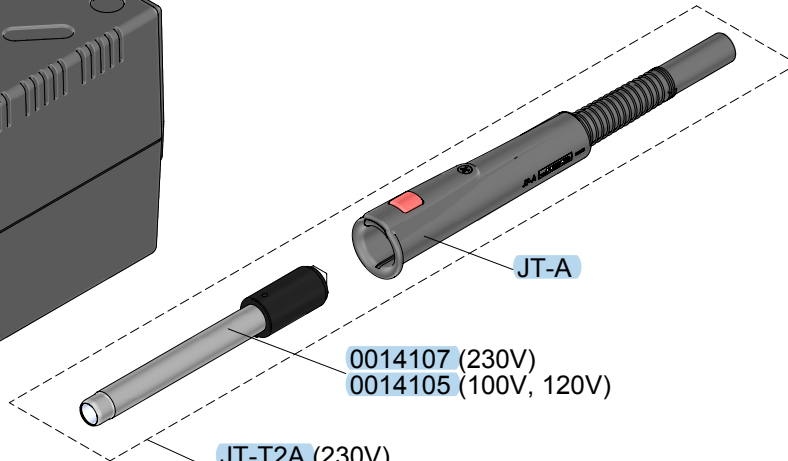

JTSE-1A 100/120V
JTSE-2A 230V

HOT AIR STATION

SPARE PARTS

JTSE-1A / JTSE-2A

- ENCLOSURES:
- TOP 0011035
- BOTTOM 0013486
- FRONT 0016862
- BACK 0016812

JTSE-1A

- CIRCUIT 0017185
- SUCTION PUMP 0008723
- HOT AIR PUMP 0015970

JTSE-2A

- CIRCUIT 0017671
- SUCTION PUMP 0008722
- HOT AIR PUMP 0015970

JTSE-1A 100/120V FUSE T-8A
JTSE-2A 230V FUSE T-4A

0012332

0014107 (230V)
 0014105 (100V, 120V)