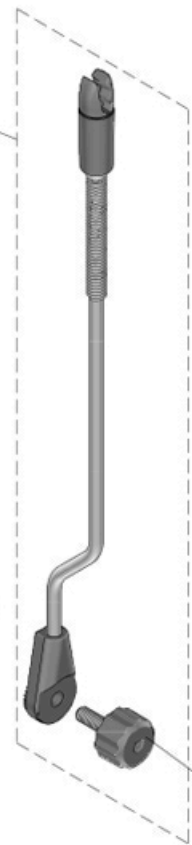

CD-1BE 120V
CD-2BE 230V
CD-9BE 100V
SOLDERING STATION

SPARE PARTS	
CD-1E / CD-2E / CD-9E:	
-CIRCUIT	0016252
-ENCLOSURE	0016248
-TOOL STAND	0012994
-SPLASHGUARD	0016953
-ANTISPLASH RUBBER	0016954

CD-1BE 120V FUSE T-2A
CD-2BE 230V FUSE T-1A
CD-9BE 100V FUSE T-2A

0016252

0010433

CL0156

S0354

CL6210

T245-A

0016057

C245741