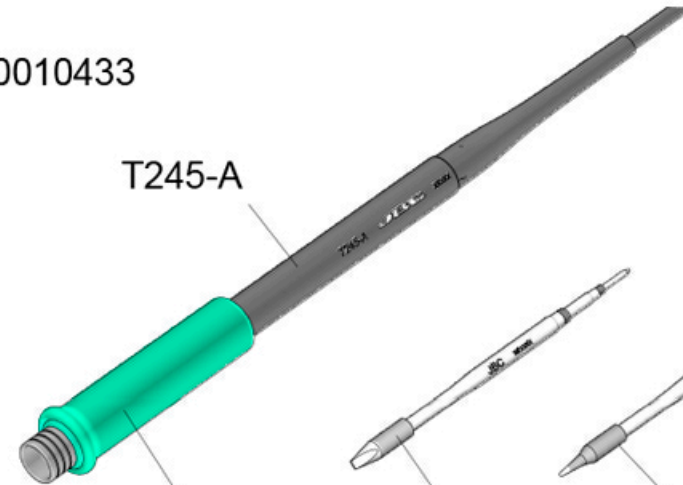

CD-1BE 120V
CD-2BE 230V
CD-9BE 100V
SOLDERING STATION

SPARE PARTS	
CD-1E / CD-2E / CD-9E:	
-CIRCUIT	0016252
-ENCLOSURE	0016248
-TOOL STAND	0012994
-SPLASHGUARD	0016953
-ANTISPLASH RUBBER	0016954

CD-1BE 120V FUSE T-2A
CD-2BE 230V FUSE T-1A
CD-9BE 100V FUSE T-2A

0016252

0010433

CL0156

S0354

CL6210

T245-A

0016057

C245741

C245903